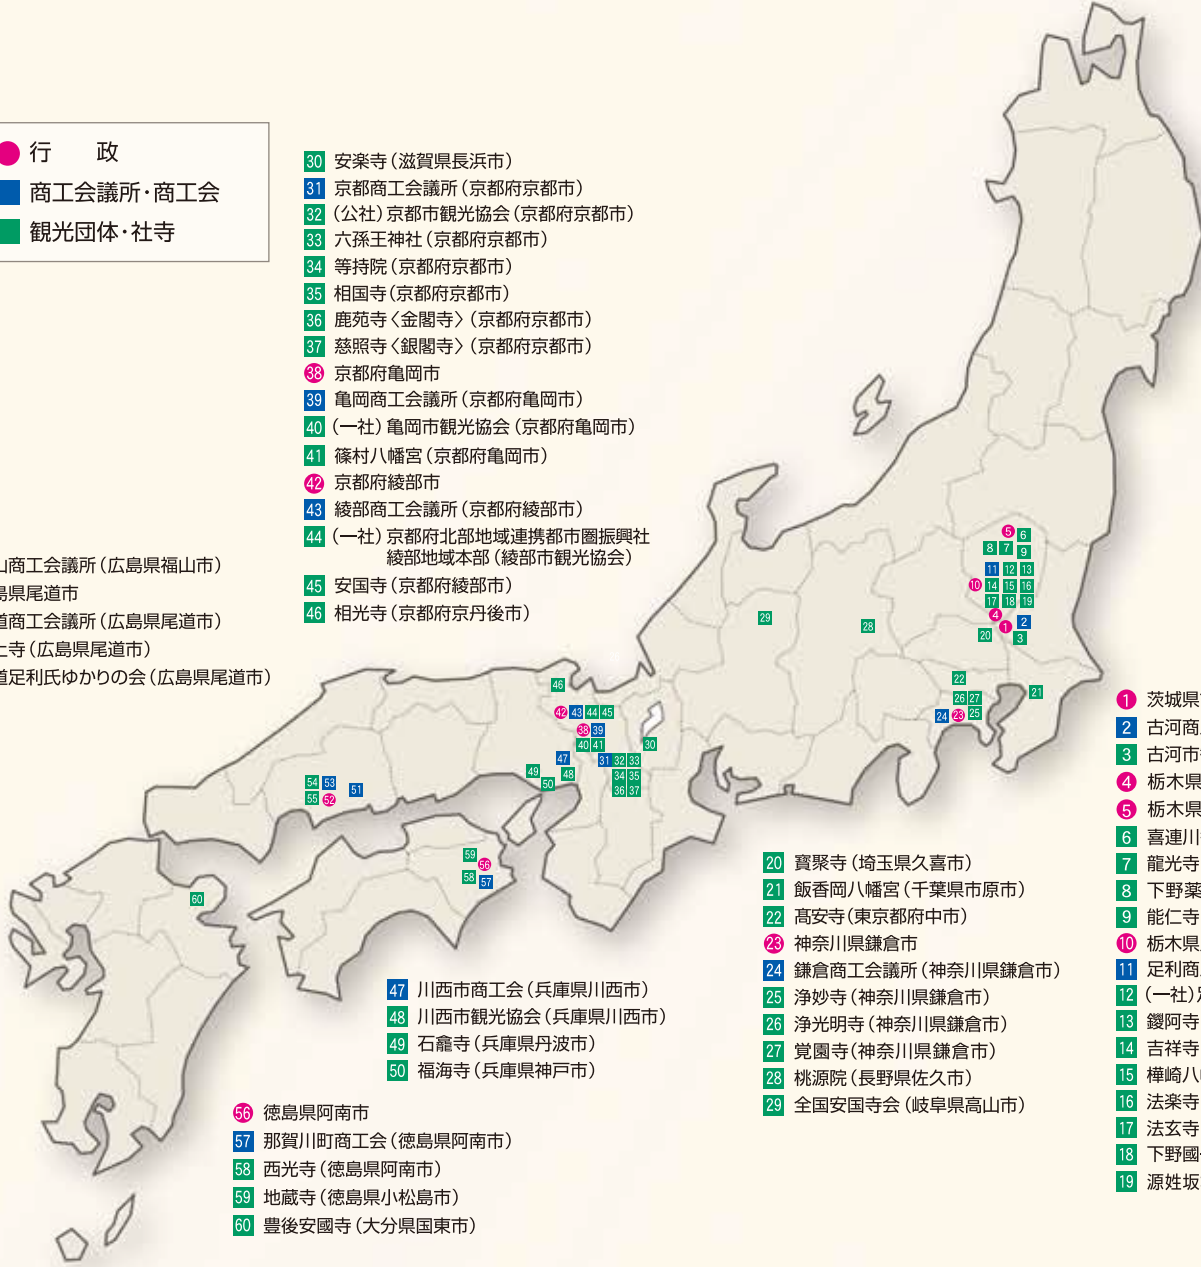

- 行政
- 商工会議所・商工会
- 観光団体・社寺

- 51 福山商工会議所(広島県福山市)
- 52 広島県尾道市
- 53 尾道商工会議所(広島県尾道市)
- 54 浄土寺(広島県尾道市)
- 55 尾道足利氏ゆかりの会(広島県尾道市)
- 30 安楽寺(滋賀県長浜市)
- 31 京都商工会議所(京都府京都市)
- 32 (公社)京都市観光協会(京都府京都市)
- 33 六孫王神社(京都府京都市)
- 34 等持院(京都府京都市)
- 35 相国寺(京都府京都市)
- 36 鹿苑寺<金閣寺>(京都府京都市)
- 37 慈照寺<銀閣寺>(京都府京都市)
- 38 京都府亀岡市
- 39 亀岡商工会議所(京都府亀岡市)
- 40 (一社)亀岡市観光協会(京都府亀岡市)
- 41 篠村八幡宮(京都府亀岡市)
- 42 京都府綾部市
- 43 綾部商工会議所(京都府綾部市)
- 44 (一社)京都府北部地域連携都市圏振興社
綾部地域本部(綾部市観光協会)
- 45 安国寺(京都府綾部市)
- 46 相光寺(京都府京丹後市)
- 47 川西市商工会(兵庫県川西市)
- 48 川西市観光協会(兵庫県川西市)
- 49 石籠寺(兵庫県丹波市)
- 50 福海寺(兵庫県神戸市)
- 56 徳島県阿南市
- 57 那賀川町商工会(徳島県阿南市)
- 58 西光寺(徳島県阿南市)
- 59 地藏寺(徳島県小松島市)
- 60 豊後安國寺(大分県国東市)

- 1 茨城県古河市
- 2 古河商工会議所(茨城県古河市)
- 3 古河市観光協会(茨城県古河市)
- 4 栃木県野木町
- 5 栃木県さくら市
- 6 喜連川観光協会(栃木県さくら市)
- 7 龍光寺(栃木県さくら市)
- 8 下野薬師寺(栃木県下野市)
- 9 能仁寺(栃木県真岡市)
- 10 栃木県足利市
- 11 足利商工会議所(栃木県足利市)
- 12 (一社)足利市観光協会(栃木県足利市)
- 13 鐙阿寺(栃木県足利市)
- 14 吉祥寺(栃木県足利市)
- 15 榊崎八幡宮(栃木県足利市)
- 16 法楽寺(栃木県足利市)
- 17 法玄寺(栃木県足利市)
- 18 下野國一社八幡宮(栃木県足利市)
- 19 源姓坂本氏顕彰会(栃木県足利市)
- 20 寶聚寺(埼玉県久喜市)
- 21 飯香岡八幡宮(千葉県原市)
- 22 高安寺(東京都府中市)
- 23 神奈川県鎌倉市
- 24 鎌倉商工会議所(神奈川県鎌倉市)
- 25 浄妙寺(神奈川県鎌倉市)
- 26 浄光明寺(神奈川県鎌倉市)
- 27 覚園寺(神奈川県鎌倉市)
- 28 桃源院(長野県佐久市)
- 29 全国安国寺会(岐阜県高山市)